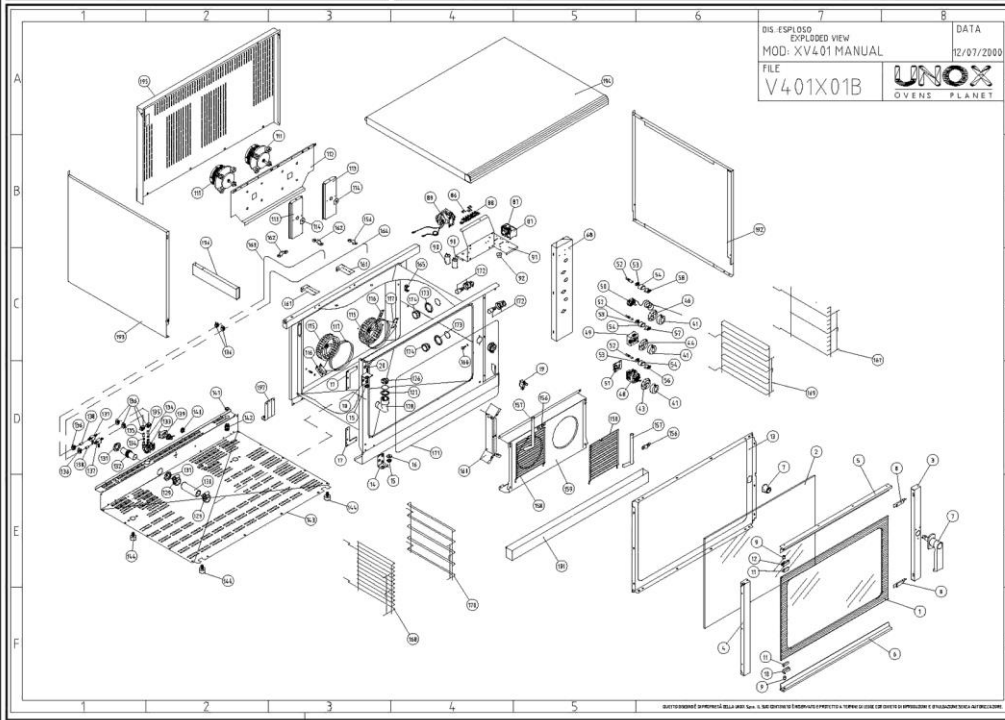

XV401 UFE 401 MANUAL

EXPLODED VIEW - DISEGNO ESPLOSO

12 JUL 2000